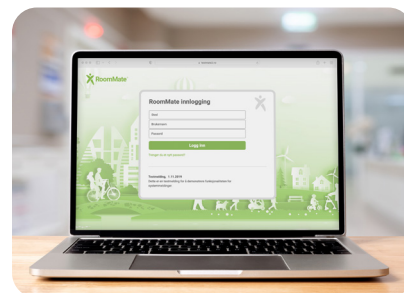

Serveroppdatering på roommate3.no

- Onsdag den 1. februar i tidsrommet 12.30 – 13.30
- Forventet nedetid er mindre enn 30 minutter
- Kontakt support@roommate.no for ytterligere informasjon.