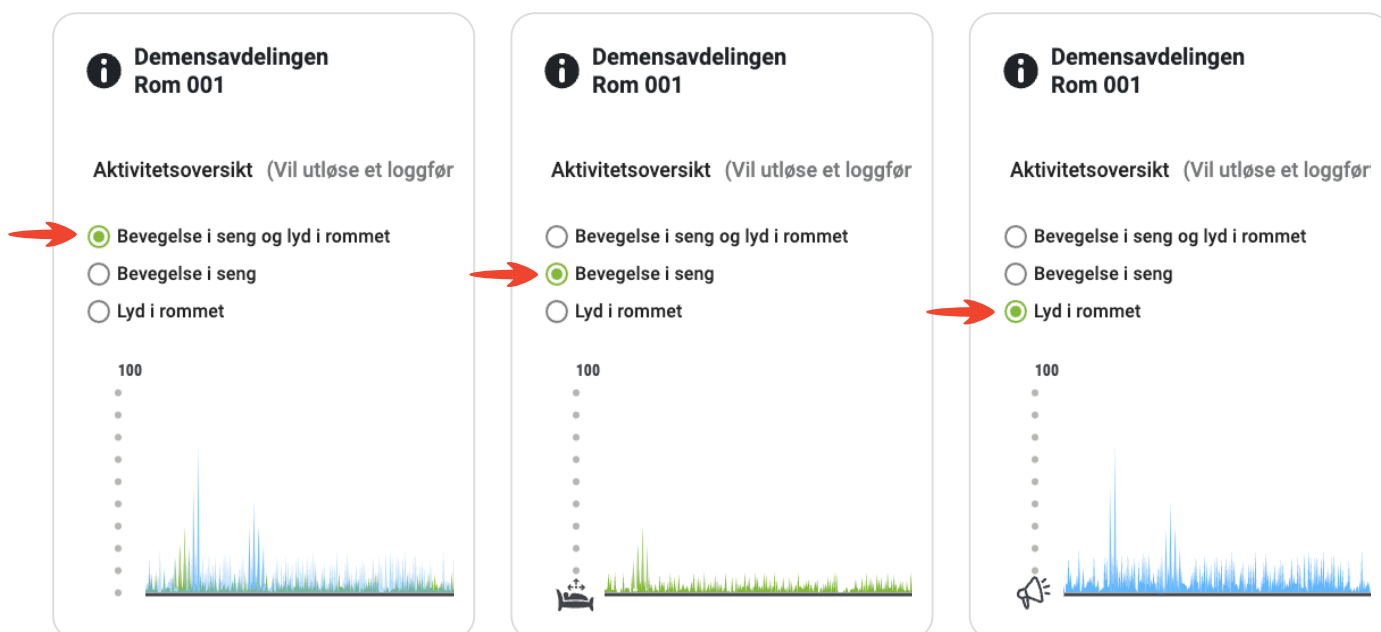

Serveroppdatering på roommate3.no

- Onsdag den 1. februar i tidsrommet 12.30 – 13.30
- Forventet nedetid er mindre enn 30 minutter
- Kontakt support@roommate.no for ytterligere informasjon.

Hovedfokus i denne oppdateringen:

- **Lyd vises i aktivitetsoversikten**
- **Markering av avstilt sensor i aktivitetsoversikten (sensor på pause når det er besøk på rommet)**

Aktivitetsoversikt med lyd

Aktivitetsoversikten ligger bak info-symbolet på tilsynssiden og viser blant annet grafiske fremstillinger av ulike typer bevegelse i boenheten. Vi har nå lagt til visning av lyd i den øverste grafikken. Bevegelse i seng vises med grønn farge mens lyd vises med blå farge. Standard innstilling viser bevegelse i seng og lyd samtidig,

og man kan også velge å se kun bevegelse i seng eller lyd, som grafikken viser nedenfor. Utslaget indikerer hvor høy lyden har vært, eller hvor mye bevegelse det har vært. Det er mulig å zoome inn på et tidsintervall for å se mer detaljer i grafikken.

Eksempler: Utsnitt av den øverste grafikken i aktivitetsoversikten som viser bevegelse i seng (grønn farge) og lyd (blå farge)

Markering av avstilt sensor i aktivitetsoversikten

Når det er besøk i boenheten, for eksempel pleie, renhold eller familiebesøk, kan sensoren(e) avstilles (settes på pause) så lenge besøket varer. Når en sensor er avstilt vises ingen utslag i grafikken på aktivitetsoversikten.